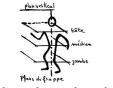

volte avec changement de main

<http://www.savate-canne.com> - contact : bfcanne[at]gmail.com

zones de frappe

attaque en tête ou en flanc

attaque en jambe

plans des trajectoires

juillet 2010	août 2010	septembre 2010
01 jeudi	01 dimanche	01 mercredi
02 vendredi	02 lundi	02 jeudi
03 samedi	03 mardi	03 vendredi
04 dimanche	04 mercredi	04 samedi
05 lundi	05 jeudi	05 dimanche
06 mardi	06 vendredi	06 lundi
07 mercredi	07 samedi	07 mardi
08 jeudi	08 dimanche	08 mercredi
09 vendredi	09 lundi	09 jeudi
10 samedi	10 mardi	10 vendredi
11 dimanche	11 mercredi	11 samedi
12 lundi	12 jeudi	12 dimanche
13 mardi	13 vendredi	13 lundi
14 mercredi	14 samedi	14 mardi
15 jeudi	15 dimanche	15 mercredi
16 vendredi	16 lundi	16 jeudi
17 samedi	17 mardi	17 vendredi
18 dimanche	18 mercredi	18 samedi
19 lundi	19 jeudi	19 dimanche
20 mardi	20 vendredi	20 lundi
21 mercredi	21 samedi	21 mardi
22 jeudi	22 dimanche	22 mercredi
23 vendredi	23 lundi	23 jeudi
24 samedi	24 mardi	24 dimanche
25 dimanche	25 mercredi	25 samedi
26 lundi	26 jeudi	26 dimanche
27 mardi	27 vendredi	27 lundi
28 mercredi	28 samedi	28 mardi
29 jeudi	29 dimanche	29 mercredi
30 vendredi	30 lundi	30 jeudi
31 samedi	31 mardi	