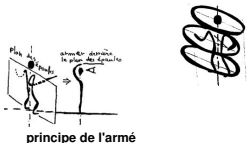

volte avec changement de main

<http://www.savate-canne.com> - contact : bfcanne[at]gmail.com

zones de frappe

attaque en tête ou en flanc

attaque en jambe

plans des trajectoires

juillet 2010	août 2010	septembre 2010
01 jeudi	01 dimanche	01 mercredi
02 vendredi	02 lundi	02 jeudi
03 samedi	03 mardi	03 vendredi
04 dimanche	04 mercredi	04 samedi
05 lundi	05 jeudi	05 dimanche
06 mardi	06 vendredi	06 lundi
07 mercredi	07 samedi	07 mardi
08 jeudi	08 dimanche	08 mercredi
09 vendredi	09 lundi	09 jeudi
10 samedi	10 mardi	10 vendredi
11 dimanche	11 mercredi	11 samedi
12 lundi	12 jeudi	12 dimanche
13 mardi	13 vendredi	13 lundi
14 mercredi	14 samedi	14 mardi
15 jeudi	15 dimanche	15 mercredi
16 vendredi	16 lundi	16 jeudi
17 samedi	17 mardi	17 vendredi
18 dimanche	18 mercredi	18 samedi
19 lundi	19 jeudi	19 dimanche
20 mardi	20 vendredi	20 lundi
21 mercredi	21 samedi	21 mardi
22 jeudi	22 dimanche	22 mercredi
23 vendredi	23 lundi	23 jeudi
24 samedi	24 mardi	24 dimanche
25 dimanche	25 mercredi	25 samedi
26 lundi	26 jeudi	26 dimanche
27 mardi	27 vendredi	27 lundi
28 mercredi	28 samedi	28 mardi
29 jeudi	29 dimanche	29 mercredi
30 vendredi	30 lundi	30 jeudi
31 samedi	31 mardi	