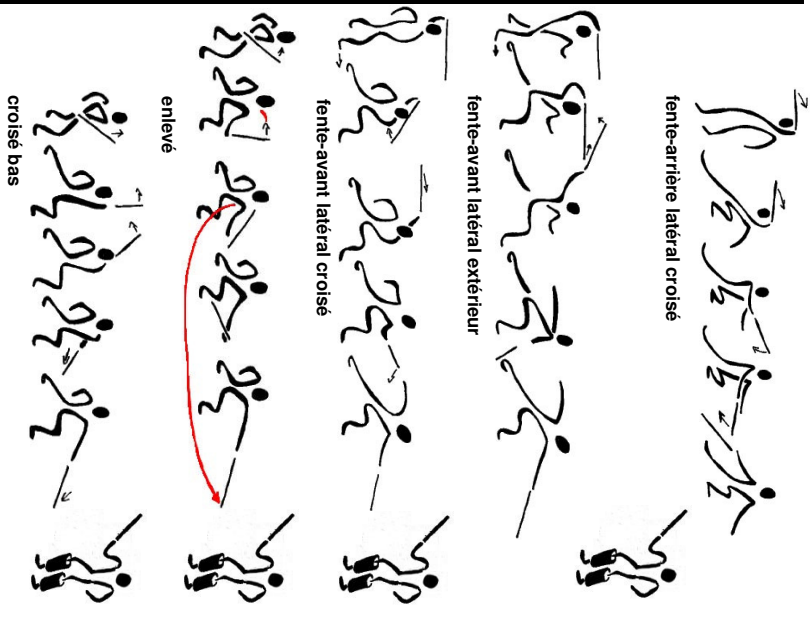

volte sans changement de main

janvier 2010	février 2010	mars 2010
01 vendredi	01 lundi	01 lundi
02 samedi	02 mardi	02 mardi
03 dimanche	03 mercredi	03 mercredi
04 lundi	04 jeudi	04 jeudi
05 mardi	05 vendredi	05 vendredi
06 mercredi	06 samedi	06 samedi
07 jeudi	07 dimanche	07 dimanche
08 vendredi	08 lundi	08 lundi
09 samedi	09 mardi	09 mardi
10 dimanche	10 mercredi	10 mercredi
11 lundi	11 jeudi	11 jeudi
12 mardi	12 vendredi	12 vendredi
13 mercredi	13 samedi	13 samedi
14 jeudi	14 dimanche	14 dimanche
15 vendredi	15 lundi	15 lundi
16 samedi	16 mardi	16 mardi
17 dimanche	17 mercredi	17 mercredi
18 lundi	18 jeudi	18 jeudi
19 mardi	19 vendredi	19 vendredi
20 mercredi	20 samedi	20 samedi
21 jeudi	21 dimanche	21 dimanche
22 vendredi	22 lundi	22 lundi
23 samedi	23 mardi	23 mardi
24 dimanche	24 mercredi	24 mercredi
25 lundi	25 jeudi	25 jeudi
26 mardi	26 vendredi	26 vendredi
27 mercredi	27 samedi	27 samedi
28 jeudi	28 dimanche	28 dimanche
29 vendredi	29 lundi	29 lundi
30 samedi	30 mardi	30 mardi
31 dimanche		31 mercredi