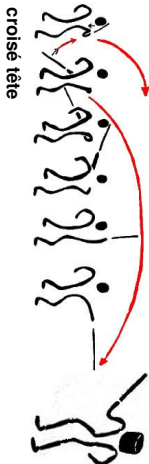

croisé tête